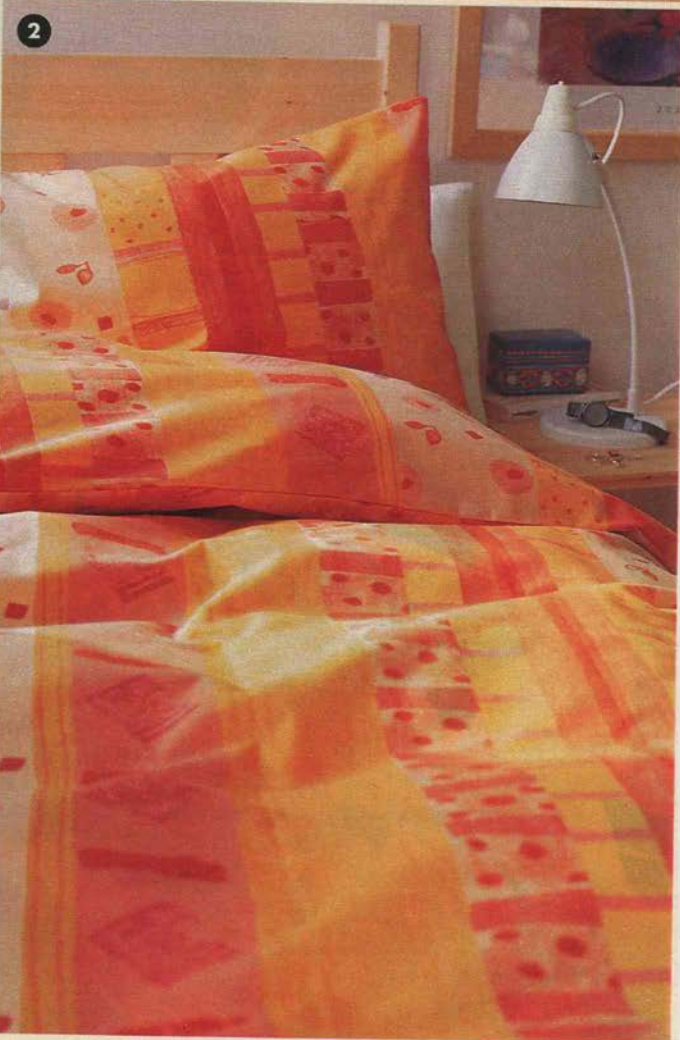

1. ASK påslakanset.
Garnfärgat, vävt mönster. Med knappar. Finns i rost, blått och gult. 100% bomull
150×210 cm **198.-/2 del**
HYDRUS handvävt överkast i 100% bomull. Maskintvätt 40°. Finns i många färger.
180×280 cm **298.-**

2. CORDELIA påslakanset.
100% bomull. Finns i gult grönt eller rött
150×210 cm **249.-/2 del**

3. BEA påslakanset 100% bomull. Oliksidigt. Örngott med slejf och knapp. Finns i blått, rött eller gult.
150×210 cm **149.-/2 del**
SOVA örngott. Finns i flera färger. 50×60 cm **49.-/2 st**